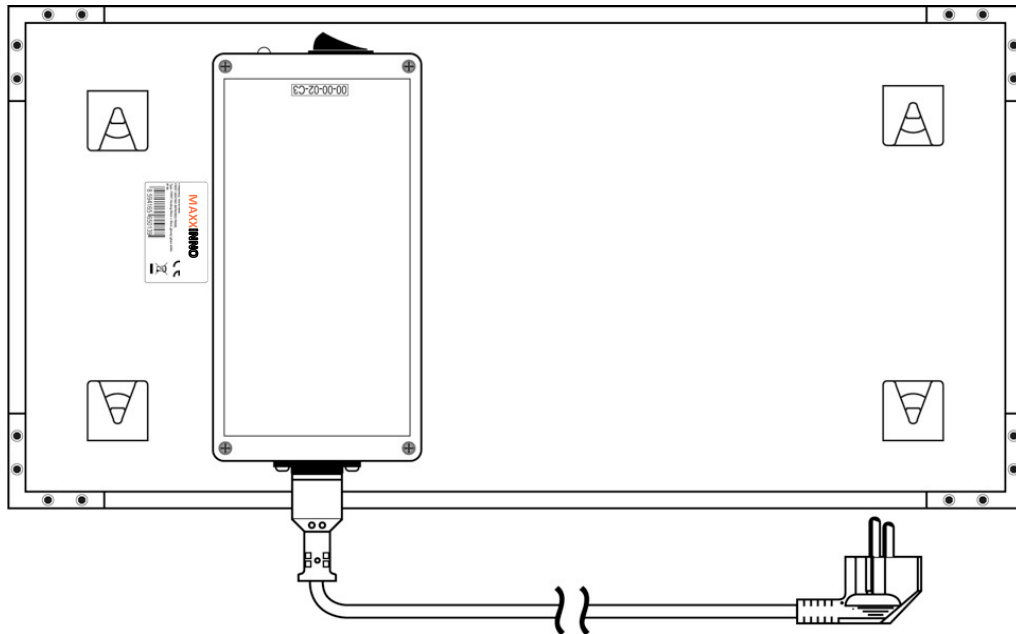

Wordt geleverd inclusief;

I.S.D. (draadloze intelligente thermostaat.

1 Batterij Litium Thionyl Chloride 3,6v 2500 mHh (geen garantie)

Elektriciteitsnoer 2 meter

Bevestigingsbeugels

Pluggen en schroeven

Boormal

Nederlandse handleiding

10 jaar garantie op het iHeatpanel

Verkrijgbaar als spiegel of standaarduitvoering.

Specificaties, en afmetingen.

Exclusive standaard	Dimensions	Voltage	Power	Current	Weight	Max.area	Opp.glass	Frame
Iheatpanel Exclusive + I.S.D.	179.5x26.5cm	230v-50-	600w	2.7A	22kg	10mtr2	wit/mat	Alu.Grijs
		60Hz						
Iheatpanel Exclusive + I.S.D.	149.5x59.5cm	230v-50-	1300w	5.7A	24kg	25mtr2	wit/mat	Alu.Grijs
		60Hz						
Iheatpanel Exclusive + I.S.D.	119.5x59.5cm	230v-50-	1000w	4.4A	16kg	20mtr2	wit/mat	Alu.Grijs
		60Hz						
Iheatpanel Exclusive + I.S.D.	89.5x59.5cm	230v-50-	800w	3.5A	13kg	13mtr2	wit/mat	Alu.Grijs
		60Hz						
Iheatpanel Exclusive + I.S.D.	59.5x59.5cm	230v-50-	500w	2.2A	11kg	9mtr2	wit/mat	Alu.Grijs
		60Hz						
Iheatpanel Exclusive + I.S.D.	29.5x59.5cm	230v-50-	500w	2.2A	6kg	6mtr2	wit/mat	Alu.Grijs
		60Hz						
Exclusive Mirror								
iHeatpanel Mirror +I.S.D.	149.5x59.5cm	230v-50-	1300w	5.7A	24kg	20mtr2	spiegel	Alu.Grijs
		60Hz						
iHeatpanel Mirror +I.S.D.	119.5x59.5cm	230v-50-	1000w	4.4A	16kg	15mtr2	spiegel	Alu.Grijs
		60Hz						
iHeatpanel Mirror +I.S.D.	89.5x59.5cm	230v-50-	800w	3.5A	13kg	6mtr2	spiegel	Alu.Grijs
		60Hz						
iHeatpanel Mirror +I.S.D.	59.5x59.5cm	230v-50-	500w	2.2A	11kg	4mtr2	spiegel	Alu.Grijs
		60Hz